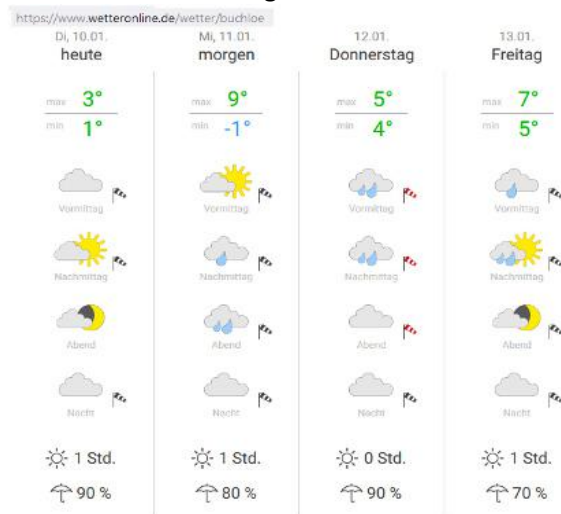

Winterarbeit/Mäh-/Aufräumarbeiten 2023

In der Viehweid (Wiedergeltinger Wäldchen)

Anfang Januar:

Es gäbe viel zu Tun, aber bei den „Wetterkapriolen“

ist ein Aufräumen der Sturmschäden nicht möglich!

Übersicht 2023

unsere Grundstücke:

816/1	3568	07.07.1994
828	4870	12.06.1995
854	7001	12.06.1995
829	5520	18.08.1995
848	7220	18.08.1995
822	5098	10.05.1996
823	5210	10.05.1996
851	6778	24.04.1997
821	5044	11.11.2005
835	5860	12.09.2019
Gesamtfläche: 56169 qm		